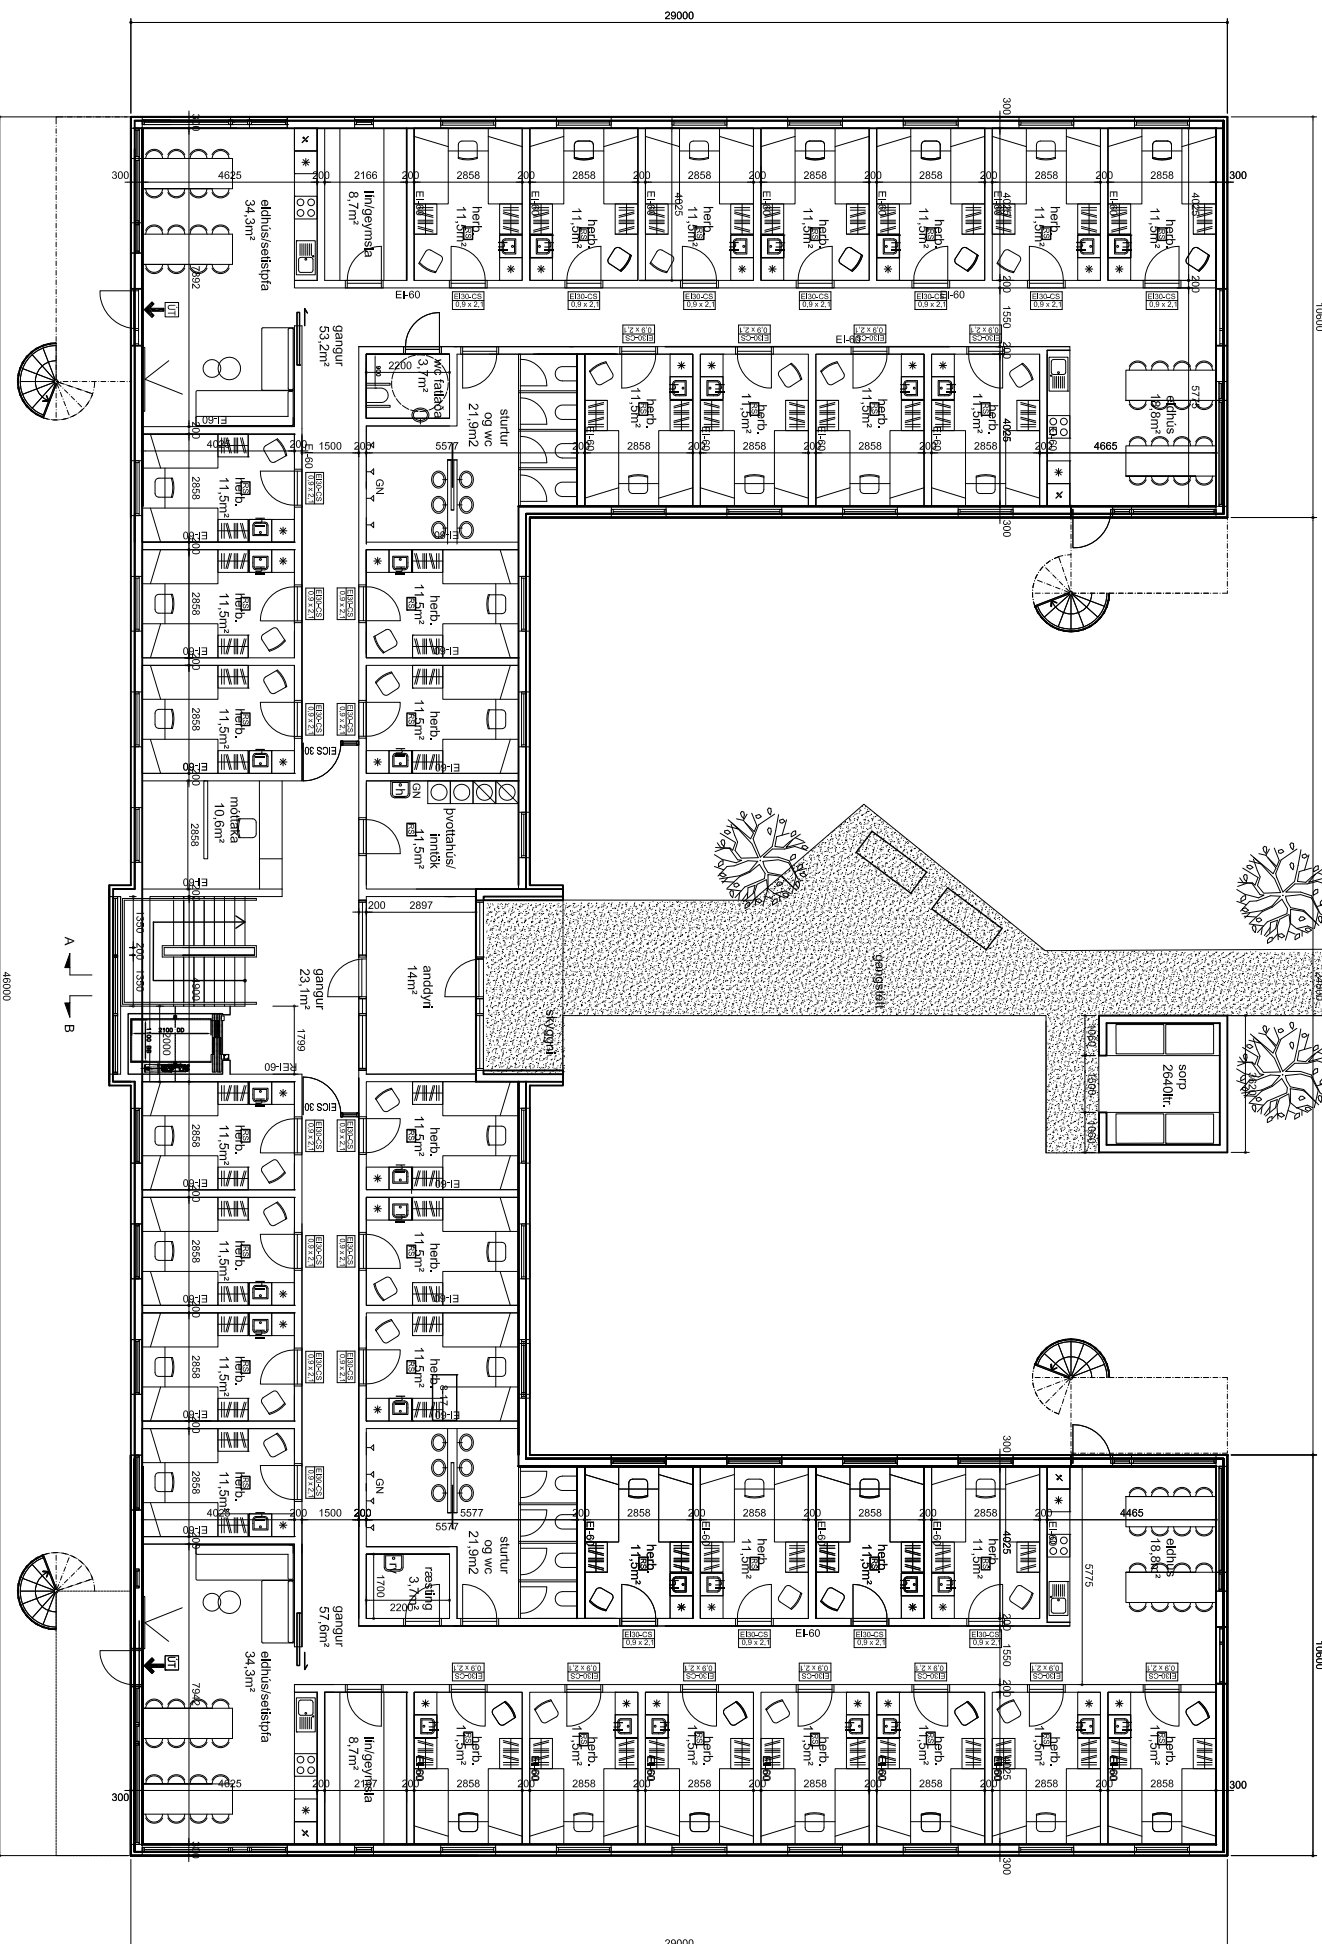

Lóðarmörk

35 hlífisráð
þar af 3 stönd fyrir meygirambúna

Miðhella 1

Lóðarmörk

L=1:700

Grunnmynd 1. hæðar

Lóðarmörk

G=1:725

VERKJAFI

Miðhella 1 Gisliheimili

VERK
Aðaluppdráttur
grunnmynd 1. hæðar

MÁL: 1:100 / A1
HÁNNAR: AALIC
TÍFRÁRÐ: IC
VERKNAÐUR: 736-01

FL. TERNINGAÐRÖÐUR: 04 1.1-01

DTB

ARKITEKTAR
T.ORK
 BRÁUTARHÖLTI 5 - 105 REYKJAVÍK - ÍSLAND
 Sími: 540 5700
 Sími: 540 5700
 www.tork.is